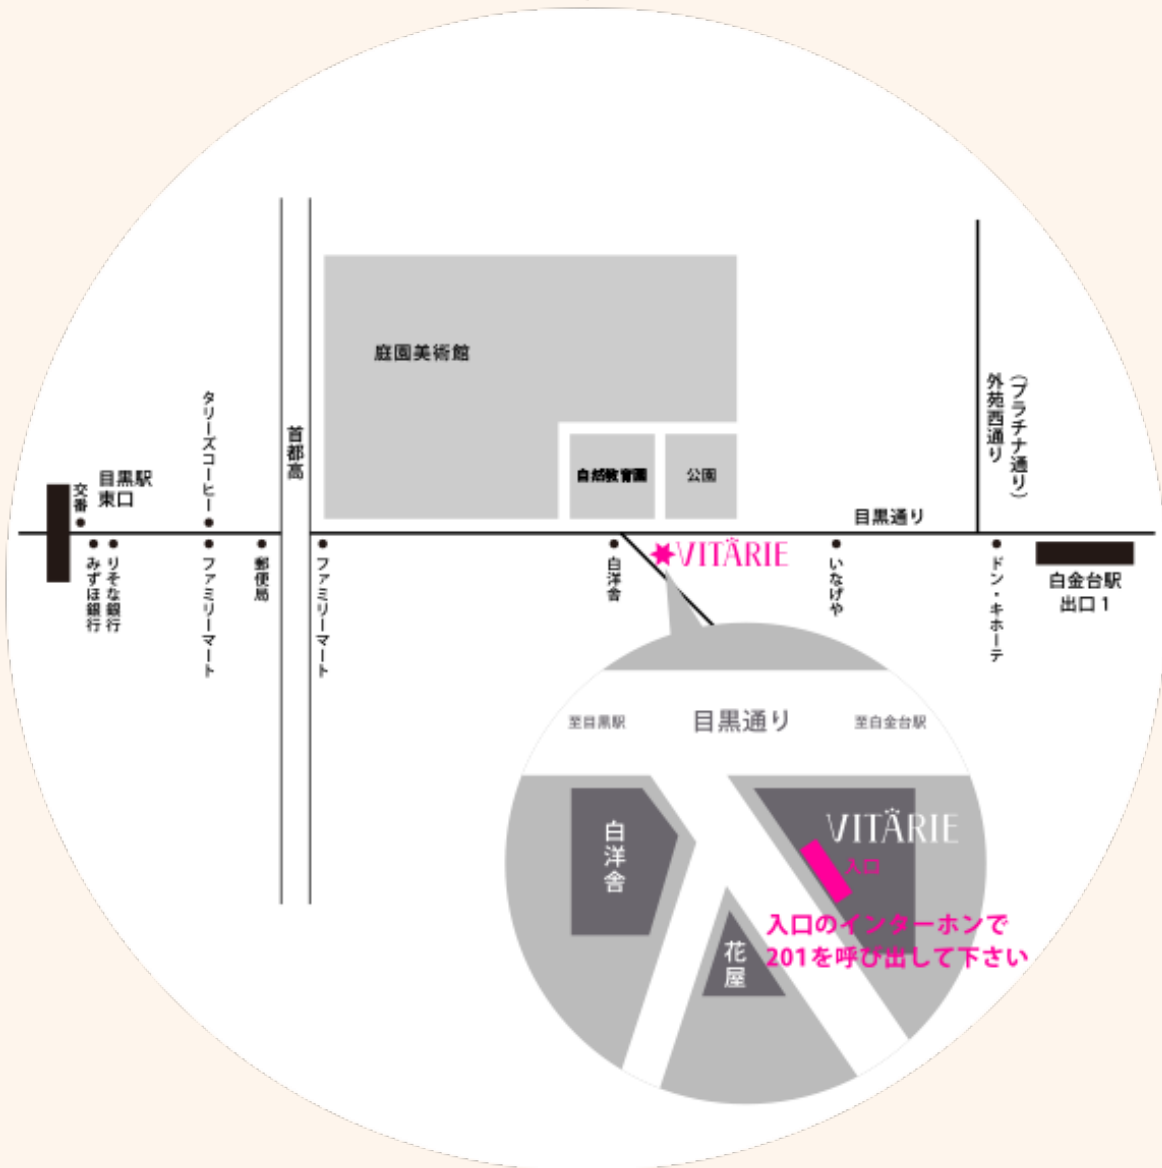

ACCESS

アクセス

株式会社VITÄRIE

〒108-0071

東京都港区白金台3丁目16番36号 ウィン白金台201号室

Tel : 03-6456-4037

アクセス

東京メトロ南北線・都営地下鉄三田線「白金台駅」出口1 徒歩4分

JR山手線「目黒駅」東口 徒歩9分

白金台駅から

1. 白金台駅「出口1」の改札を出ます。

2. 改札を出て、右手の階段（エスカレーター）を上り地上に出ます。

3. 地上に出て、左手の歩道を直進します。遠くに100円ショップ「キャンドゥ」の看板が見えます。

4. 「ドン・キホーテ」が見えますので、そのまま直進します。

5. 「いなげや」が見えますので、そのまま直進します。

6. 1階に美容室あるビルの2階が当サロンになります。（「白洋舎」手前のビル）。矢印の方向に進み入口に向かってください。

7. 左折した1階に入り口があります。

8. オートロックのインターホンがありますので「201」を呼び出してください。

目黒駅から

1. 目黒駅「中央改札口」を出ます。

2. 改札を出て、右手の東口に出ます。

3. 通路を直進します。

4. 東口を出て駅前ロータリーを矢印の方向に進みます。

5. 駅前ロータリーを進み、横断歩道を渡り左折します。目の前に「みずほ銀行」が見えます。

6. 横断歩道を渡ったあと「みずほ銀行」となり「りそな銀行」が見えますので「りそな銀行」に向かって直進します。

7. 「ファミリーマート」が見えますので、そのまま直進します。

8. 「郵便局」が見えますので、そのまま直進します。

9. 首都高の下を渡ったあと、「ファミリーマート」が見えますので、そのまま直進します。

10. 「白洋舎」の先の1階に美容室があるビルの2階が当サロンになります。矢印の方向に進み入口に向かってください。